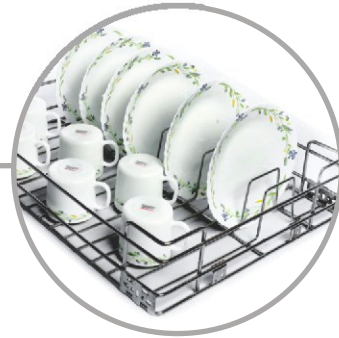

SS WIRE BASKET

Cup & Saucer Basket

Available Size & Price

	4"
15x18	1530/-
15x20	1660/-
17x20	1760/-
19x20	1885/-
21x20	2010/-
24x20	2100/-

Partition Basket

Available Size & Price

	4"	6"	8"
12x20	1400/-	1750/-	2000/-
15x18	1450/-	1800/-	2100/-
15x20	1500/-	1850/-	2170/-
17x20	1625/-	1975/-	2370/-
19x20	1750/-	2100/-	2570/-
21x20	1875/-	2225/-	2770/-
24x20	2050/-	2450/-	2900/-

**SS WIRE
BASKET**

B.P.O. Bottle Pullout

Available Size & Price

4x20x18	1870/-
5x20x18	1980/-
6x20x18	2080/-
7x20x18	2140/-
8x20x18	2240/-
9x20x18	2340/-
10x20x18	2400/-
11x20x18	2940/-
12x20x18	2980/-

M.P.O. Masala Pullout