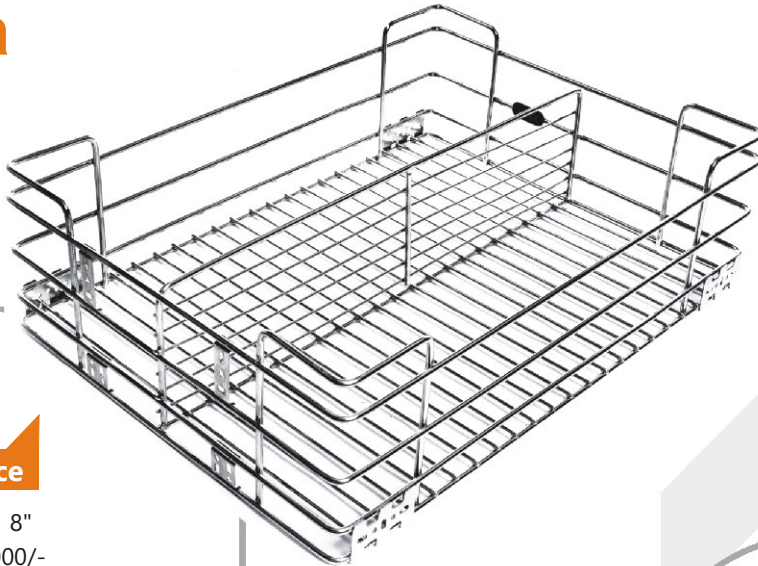

Plate Basket

SS WIRE BASKET

Available Size & Price

6"	
15x18	1850/-
15x20	1960/-
17x20	2060/-
19x20	2160/-
21x20	2260/-
24x20	2550/-

Thali Basket

Available Size & Price

8"	
15x18	2100/-
15x20	2310/-
17x20	2410/-
19x20	2535/-
21x20	2660/-
24x20	2900/-

SS WIRE BASKET

Cup & Saucer Basket

Available Size & Price

	4"
15x18	1530/-
15x20	1660/-
17x20	1760/-
19x20	1885/-
21x20	2010/-
24x20	2100/-

Partition Basket

Available Size & Price

	4"	6"	8"
12x20	1400/-	1750/-	2000/-
15x18	1450/-	1800/-	2100/-
15x20	1500/-	1850/-	2170/-
17x20	1625/-	1975/-	2370/-
19x20	1750/-	2100/-	2570/-
21x20	1875/-	2225/-	2770/-
24x20	2050/-	2450/-	2900/-

**SS WIRE
BASKET**

B.P.O. Bottle Pullout

Available Size & Price

4x20x18	1870/-
5x20x18	1980/-
6x20x18	2080/-
7x20x18	2140/-
8x20x18	2240/-
9x20x18	2340/-
10x20x18	2400/-
11x20x18	2940/-
12x20x18	2980/-

M.P.O. Masala Pullout