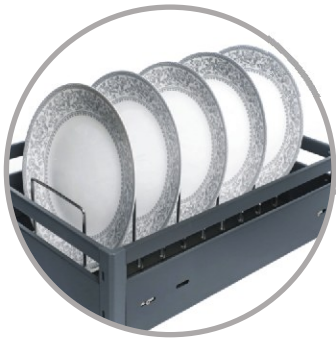

SS INNOTECH BASKET

Cup & Saucer Basket

Available Size & Price

	4"
15x18	3650/-
15x20	4050/-
17x20	4250/-
19x20	4500/-
21x20	4750/-
24x20	5000/-

Cutlery Basket

Available Size & Price

	4"
15x18	3500/-
15x20	3800/-
17x20	4200/-
19x20	4600/-
21x20	5000/-
24x20	5300/-

SS INNOTECH BASKET

TOTAL KITCHEN SOLUTION

Plate Basket

Available Size & Price

6"	
15x18x6	Rs. 4400/-
15x20x6	Rs. 4800/-
17x20x6	Rs. 5000/
19x20x6	Rs. 5200/-
21x20x6	Rs. 5500/-
24x20x6	Rs. 5900/

Thali Basket