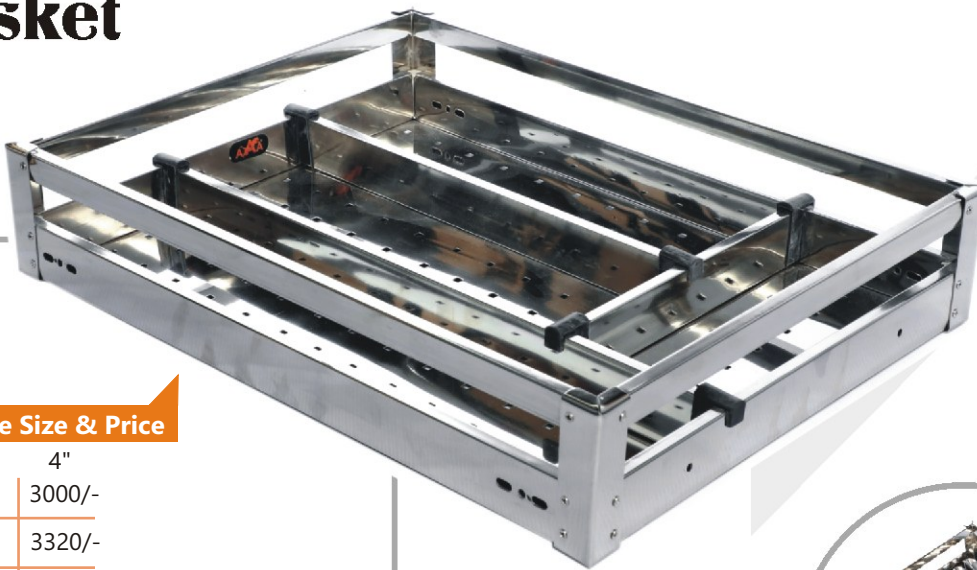

**SS PIPE
BASKET**

Cup & Saucer Basket

Available Size & Price

	4"
15x20	3330/-
17x20	3440/-
19x20	3750/-
21x20	4000/-
24x20	4350/-

Cutlery Basket

Available Size & Price

	4"
15x20	3000/-
17x20	3320/-
19x20	3670/-
21x20	3900/-
24x20	4015/-