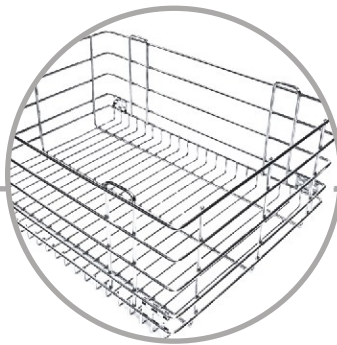

**Grain Trolley
Basket**
(with base)

Available Size & Price

15x20x8	5570/-
17x20x8	6000/-
19x20x8	6200/-
21x20x8	6350/-
24x20x8	6500/-

**SS PIPE
BASKET**

B.P.O. Bottle Pullout

Available Size & Price

4x20x18	Rs. 3300/-
6x20x18	Rs. 3550/-
8x20x18	Rs. 4000/-
10x20x18	Rs. 4450/-

M.P.O. Masala Pullout

Available Size & Price

6x20x21	Rs. 5050/-
8x20x21	Rs. 5650/-

**304 GRADE
BASKET**

Multipurpose Basket

Available Size & Price

	4"	6"	8"
15x20	2375/-	2875/-	3375/-
17x20	2575/-	2975/-	3475/-
19x20	2675/-	3175/-	3675/-
21x20	2875/-	3275/-	4075/-

**304 GRADE
BASKET**

Full Plate Basket

Available Size & Price

15x20x6	2950/-
17x20x6	3050/-
19x20x6	3150/-
21x20x6	3300/-

Thali Basket

Available Size & Price

15x20x8	3450/-
17x20x8	3550/-
19x20x8	3750/-
21x20x8	3850/-