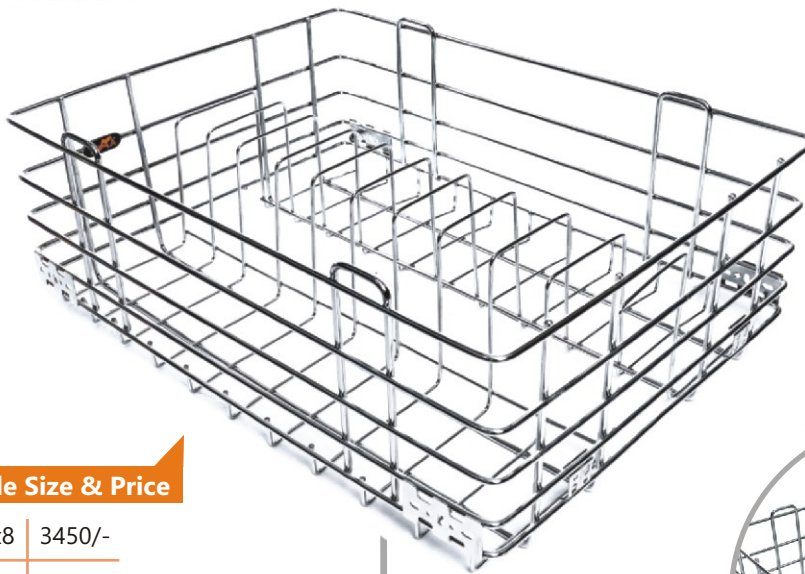

**304 GRADE
BASKET**

Full Plate Basket

Available Size & Price

15x20x6	2950/-
17x20x6	3050/-
19x20x6	3150/-
21x20x6	3300/-

Thali Basket

Available Size & Price

15x20x8	3450/-
17x20x8	3550/-
19x20x8	3750/-
21x20x8	3850/-

304 GRADE BASKET

TOTAL KITCHEN SOLUTION

B.P.O

Available Size & Price

6x20x18	2500/-	6x20x21	3500/-
8x20x18	2800/-	8x20x21	4000/-

Perforated Box Cutlery

Available Size & Price

15x20x4	3450/-	19x20x4	4050/-
17x20x4	3750/-	21x20x4	4350/-

Cup & Saucer

Available Size & Price

15x20x4	2400/-
17x20x4	2600/-
19x20x4	2800/-
21x20x4	3000/-

Grain Trolley

Available Size & Price

15x20x12	3500/-
17x20x12	3700/-
19x20x12	3900/-
21x20x12	4200/-

**SS INNOTECH
BASKET**