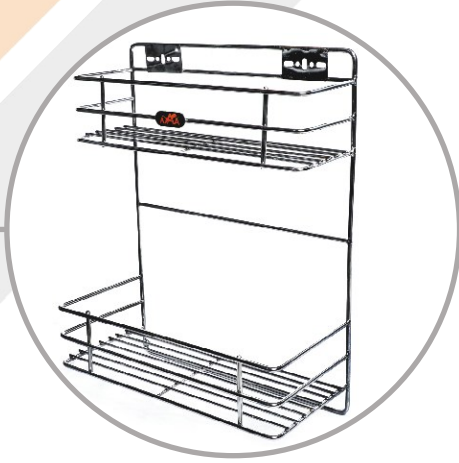

WIRE Accessories

DETERGENT
HOLDER
M.R.P. : 1260/-