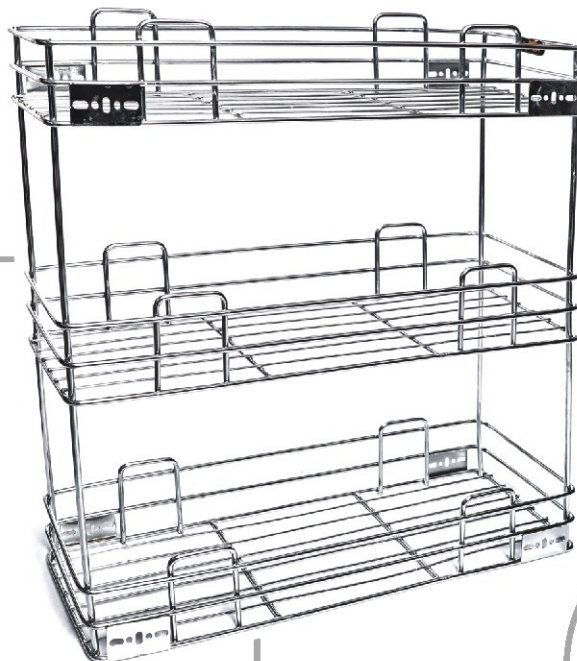

**SS WIRE
BASKET**

B.P.O. Bottle Pullout

Available Size & Price

4x20x18	1870/-
5x20x18	1980/-
6x20x18	2080/-
7x20x18	2140/-
8x20x18	2240/-
9x20x18	2340/-
10x20x18	2400/-
11x20x18	2940/-
12x20x18	2980/-

M.P.O. Masala Pullout