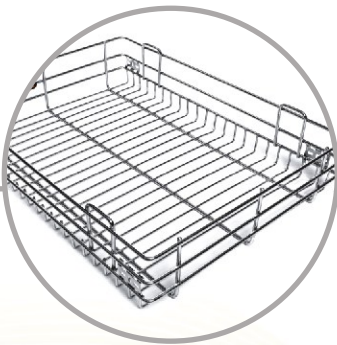

**Grain Trolley
Basket**
(with base)

Available Size & Price

15x20x8	5570/-
17x20x8	6000/-
19x20x8	6200/-
21x20x8	6350/-
24x20x8	6500/-

**SS PIPE
BASKET**

B.P.O. Bottle Pullout

Available Size & Price

4x20x18	Rs. 3300/-
6x20x18	Rs. 3550/-
8x20x18	Rs. 4000/-
10x20x18	Rs. 4450/-

M.P.O. Masala Pullout

Available Size & Price

6x20x21	Rs. 5050/-
8x20x21	Rs. 5650/-

**304 GRADE
BASKET**

Multipurpose Basket

Available Size & Price

	4"	6"	8"
15x20	2375/-	2875/-	3375/-
17x20	2575/-	2975/-	3475/-
19x20	2675/-	3175/-	3675/-
21x20	2875/-	3275/-	4075/-