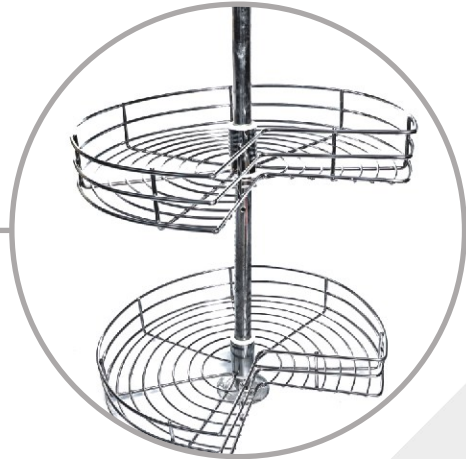

Available Size & Price

6x20x21	2360/-
8x20x21	3520/-

SS WIRE BASKET

Grain Trolley

Available Size & Price

	12"
15x18	1970/-
15x20	2010/-
17x20	2185/-
19x20	2360/-
21x20	2535/-
24x20	2850/-

Mechanism

Available Size

4x20	12x20
5x20	15x18
6x20	15x20
7x20	17x18
8x20	17x20
9x20	19x20
10x20	21x20
11x20	24x20

WIRE Accessories

DETERGENT
HOLDER
M.R.P. : 1260/-

CHAKLA-BELAN
STAND

CYLINDER
TROLLEY

CROUSEL

M.R.P. 18"-3500/- 21"-4500/- 24"- 5500/-
27"-7500/- 30"-8500/-

BIN HOLDER
M.R.P. 580/-

USE ME
M.R.P. 1500/-

GTPT
Glass Tray
Plate Tray

Available Size & Price

18x10	1860
21x10	2100
24x10	2380
27x10	2600
30x10	3000

QUADRO
For Pipe Basket

QUADRO
For Wire Basket

Multipurpose Basket