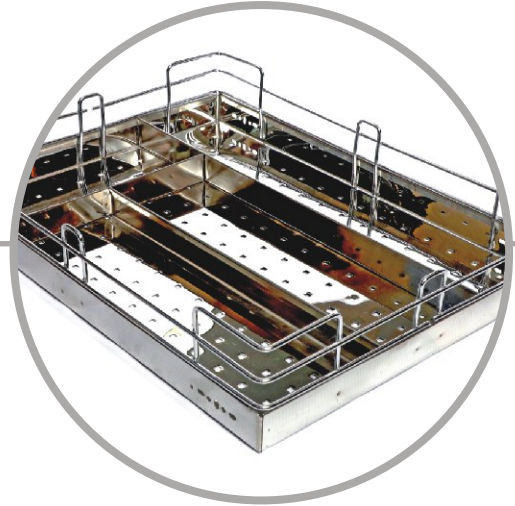

304 GRADE BASKET

TOTAL KITCHEN SOLUTION

B.P.O

Available Size & Price

6x20x18	2500/-	6x20x21	3500/-
8x20x18	2800/-	8x20x21	4000/-

Perforated Box Cutlery

Available Size & Price

15x20x4	3450/-	19x20x4	4050/-
17x20x4	3750/-	21x20x4	4350/-

Cup & Saucer

Available Size & Price

15x20x4	2400/-
17x20x4	2600/-
19x20x4	2800/-
21x20x4	3000/-

Grain Trolley

Available Size & Price

15x20x12	3500/-
17x20x12	3700/-
19x20x12	3900/-
21x20x12	4200/-

**SS INNOTECH
BASKET**