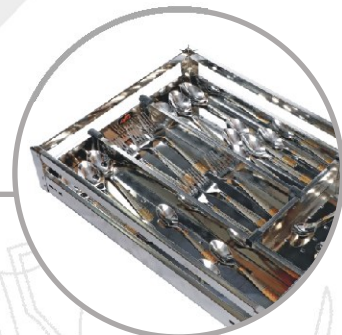

**SS PIPE
BASKET**

Cup & Saucer Basket

Available Size & Price

	4"
15x20	3330/-
17x20	3440/-
19x20	3750/-
21x20	4000/-
24x20	4350/-

Cutlery Basket

Available Size & Price

	4"
15x20	3000/-
17x20	3320/-
19x20	3670/-
21x20	3900/-
24x20	4015/-

**SS PIPE
BASKET**

**Partition
Basket**

Available Size & Price

	4"	6"	8"
15x20	2870/-	3550/-	4360/-
17x20	3100/-	3850/-	4600/-
19x20	3320/-	4080/-	4850/-
21x20	3450/-	4300/-	5100/-
24x20	3550/-	4400/-	5450/-