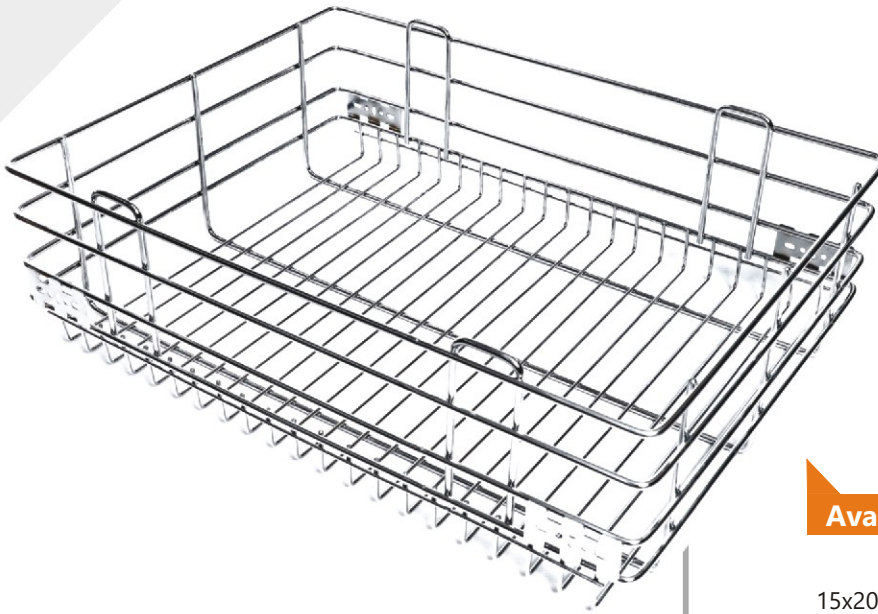

**Grain Trolley
Basket**
(with base)

Available Size & Price

15x20x8	5570/-
17x20x8	6000/-
19x20x8	6200/-
21x20x8	6350/-
24x20x8	6500/-

**SS PIPE
BASKET**

B.P.O. Bottle Pullout

Available Size & Price

4x20x18	Rs. 3300/-
6x20x18	Rs. 3550/-
8x20x18	Rs. 4000/-
10x20x18	Rs. 4450/-

M.P.O. Masala Pullout

Available Size & Price

6x20x21	Rs. 5050/-
8x20x21	Rs. 5650/-

**304 GRADE
BASKET**

Multipurpose Basket

Available Size & Price

	4"	6"	8"
15x20	2375/-	2875/-	3375/-
17x20	2575/-	2975/-	3475/-
19x20	2675/-	3175/-	3675/-
21x20	2875/-	3275/-	4075/-