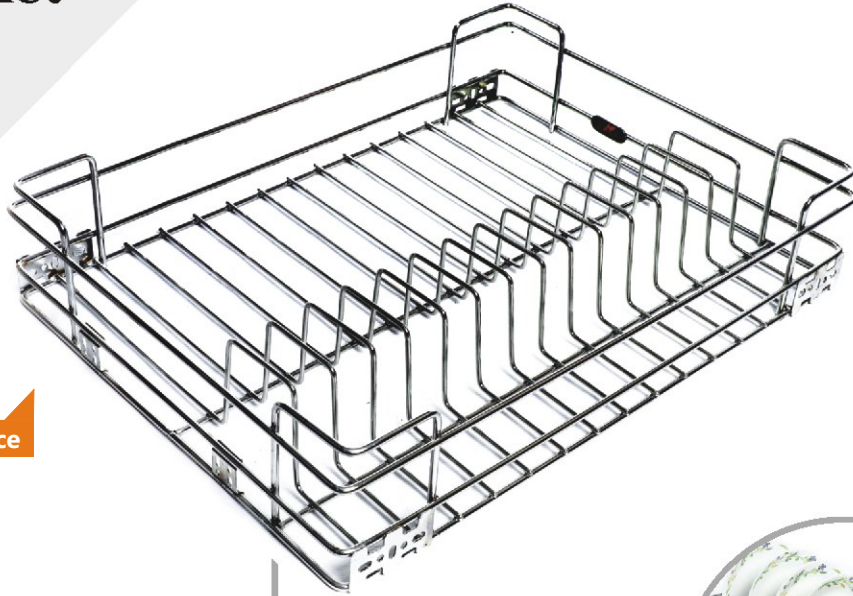

Plate Basket

SS WIRE BASKET

Available Size & Price

6"	
15x18	1850/-
15x20	1960/-
17x20	2060/-
19x20	2160/-
21x20	2260/-
24x20	2550/-

Thali Basket

Available Size & Price

8"	
15x18	2100/-
15x20	2310/-
17x20	2410/-
19x20	2535/-
21x20	2660/-
24x20	2900/-

SS WIRE BASKET

Cup & Saucer Basket

Available Size & Price

	4"
15x18	1530/-
15x20	1660/-
17x20	1760/-
19x20	1885/-
21x20	2010/-
24x20	2100/-

Partition Basket

Available Size & Price

	4"	6"	8"
12x20	1400/-	1750/-	2000/-
15x18	1450/-	1800/-	2100/-
15x20	1500/-	1850/-	2170/-
17x20	1625/-	1975/-	2370/-
19x20	1750/-	2100/-	2570/-
21x20	1875/-	2225/-	2770/-
24x20	2050/-	2450/-	2900/-