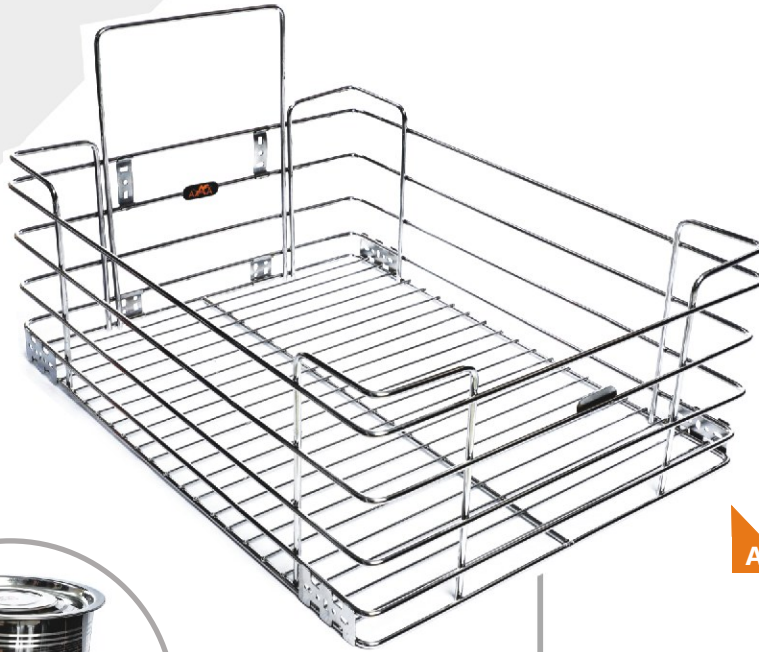

**SS WIRE
BASKET**

B.P.O. Bottle Pullout

Available Size & Price

4x20x18	1870/-
5x20x18	1980/-
6x20x18	2080/-
7x20x18	2140/-
8x20x18	2240/-
9x20x18	2340/-
10x20x18	2400/-
11x20x18	2940/-
12x20x18	2980/-

M.P.O. Masala Pullout

Available Size & Price

6x20x21	2360/-
8x20x21	3520/-

SS WIRE BASKET

Grain Trolley

Available Size & Price

	12"
15x18	1970/-
15x20	2010/-
17x20	2185/-
19x20	2360/-
21x20	2535/-
24x20	2850/-

Mechanism

Available Size