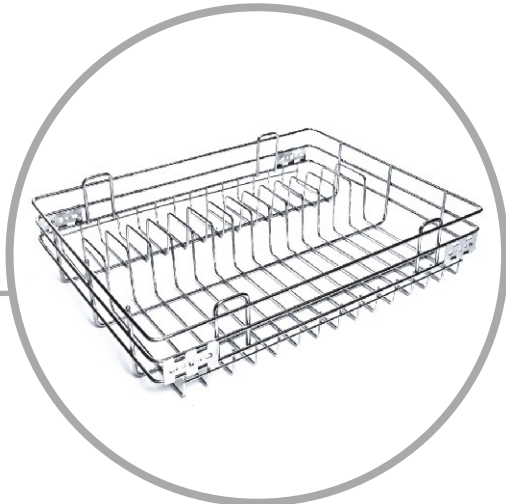

**304 GRADE
BASKET**

Full Plate Basket

Available Size & Price

15x20x6	2950/-
17x20x6	3050/-
19x20x6	3150/-
21x20x6	3300/-

Thali Basket

Available Size & Price

15x20x8	3450/-
17x20x8	3550/-
19x20x8	3750/-
21x20x8	3850/-

304 GRADE BASKET

TOTAL KITCHEN SOLUTION

B.P.O

Available Size & Price

6x20x18	2500/-	6x20x21	3500/-
8x20x18	2800/-	8x20x21	4000/-

Perforated Box Cutlery

Available Size & Price

15x20x4	3450/-	19x20x4	4050/-
17x20x4	3750/-	21x20x4	4350/-

Cup & Saucer

Available Size & Price

15x20x4	2400/-
17x20x4	2600/-
19x20x4	2800/-
21x20x4	3000/-

Grain Trolley

Available Size & Price

15x20x12	3500/-
17x20x12	3700/-
19x20x12	3900/-
21x20x12	4200/-

**SS INNOTECH
BASKET**