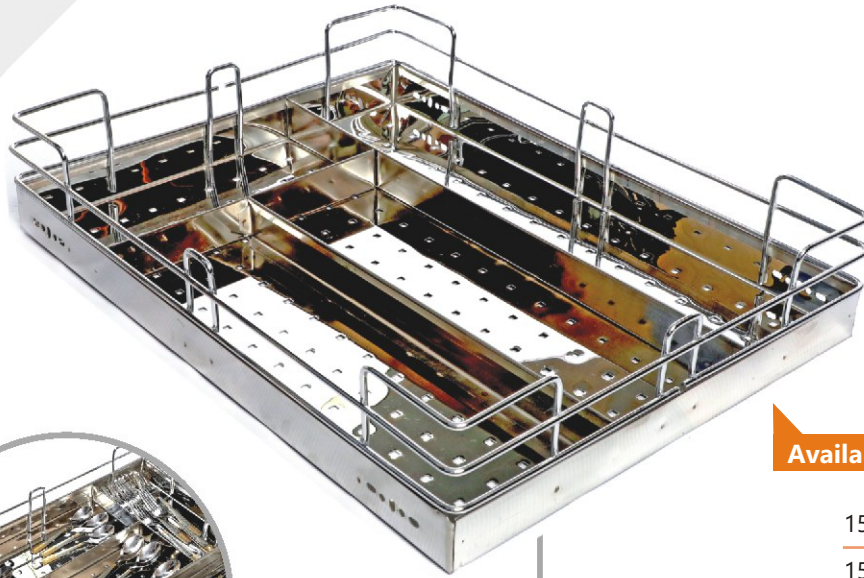

Perforated Box Cutlery

Available Size & Price

4"	
15x18	2250/-
15x20	2500/-
17x20	2725/-
19x20	2950/-
21x20	3175/-
24x20	3400/-